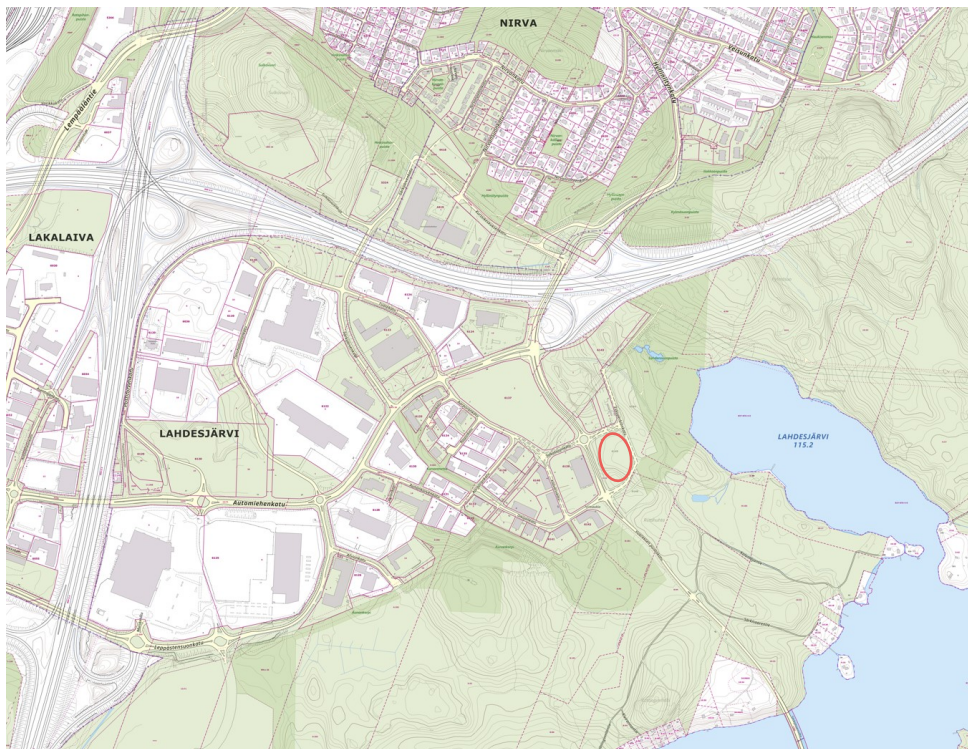

KARTTALIITE

Ympäristö- ja rakennusjaosto 21.6.2022

Tampereen kaupunki, Eskoperkiönkadun maa-aineksen välivarasto- ja käsittelyalue

Sijaintikartta ja ilmakuva

Toiminta-alueen sijainti (punainen rajaus).

Ilmakuvassa toiminta-alue (valkoinen rajaus) ja sen lähiympäristö nykytilassaan.